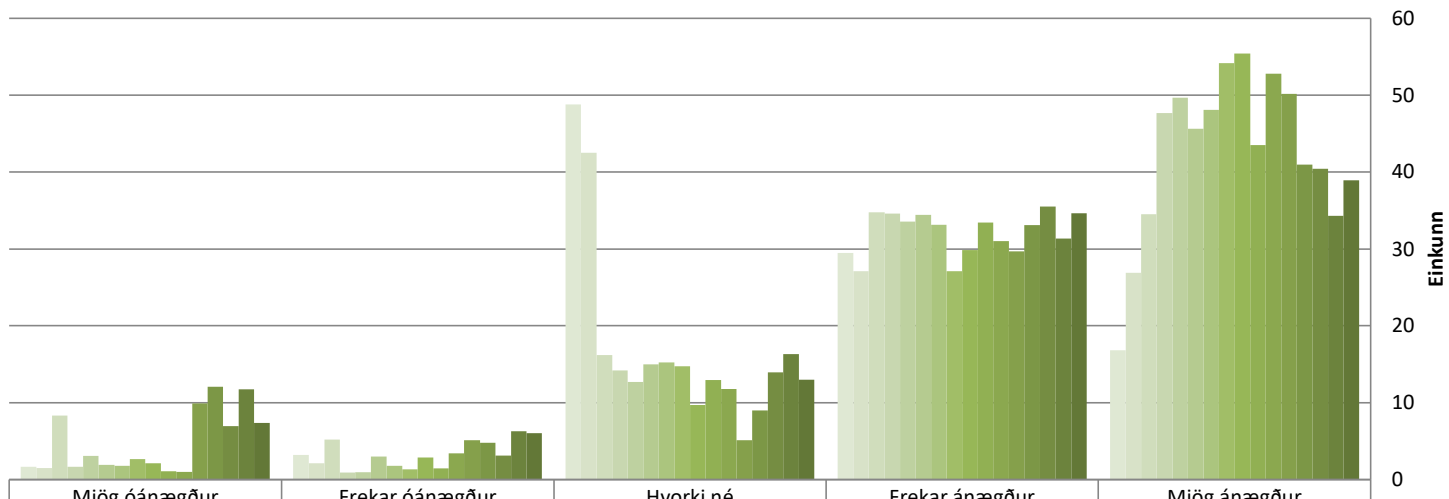

Barna og unglिंगastarf

	Mjög óánægður	Frekar óánægður	Hvorki né	Frekar ánægður	Mjög ánægður
■ 2024	7	6	13	35	39
■ 2023	12	6	16	31	34
■ 2022	7	3	14	36	40
■ 2021	12,1	4,8	9	33,1	41
■ 2020	9,9	5,1	5,1	29,7	50,2
■ 2019	1	3,4	11,8	31	52,8
■ 2018	1,1	1,4	12,9	33,5	43,5
■ 2017	2,2	2,9	9,7	29,9	55,4
■ 2016	2,7	1,3	14,7	27,1	54,2
■ 2015	1,8	1,8	15,2	33,1	48,1
■ 2014	1,9	3,0	15,0	34,4	45,6
■ 2013	3,1	0,9	12,7	33,5	49,7
■ 2012	1,7	0,9	14,2	34,6	47,7
■ 2011	8,3	5,2	16,2	34,8	34,5
■ 2010	1,5	2,1	42,5	27,1	26,9
■ 2009	1,7	3,2	48,8	29,5	16,8