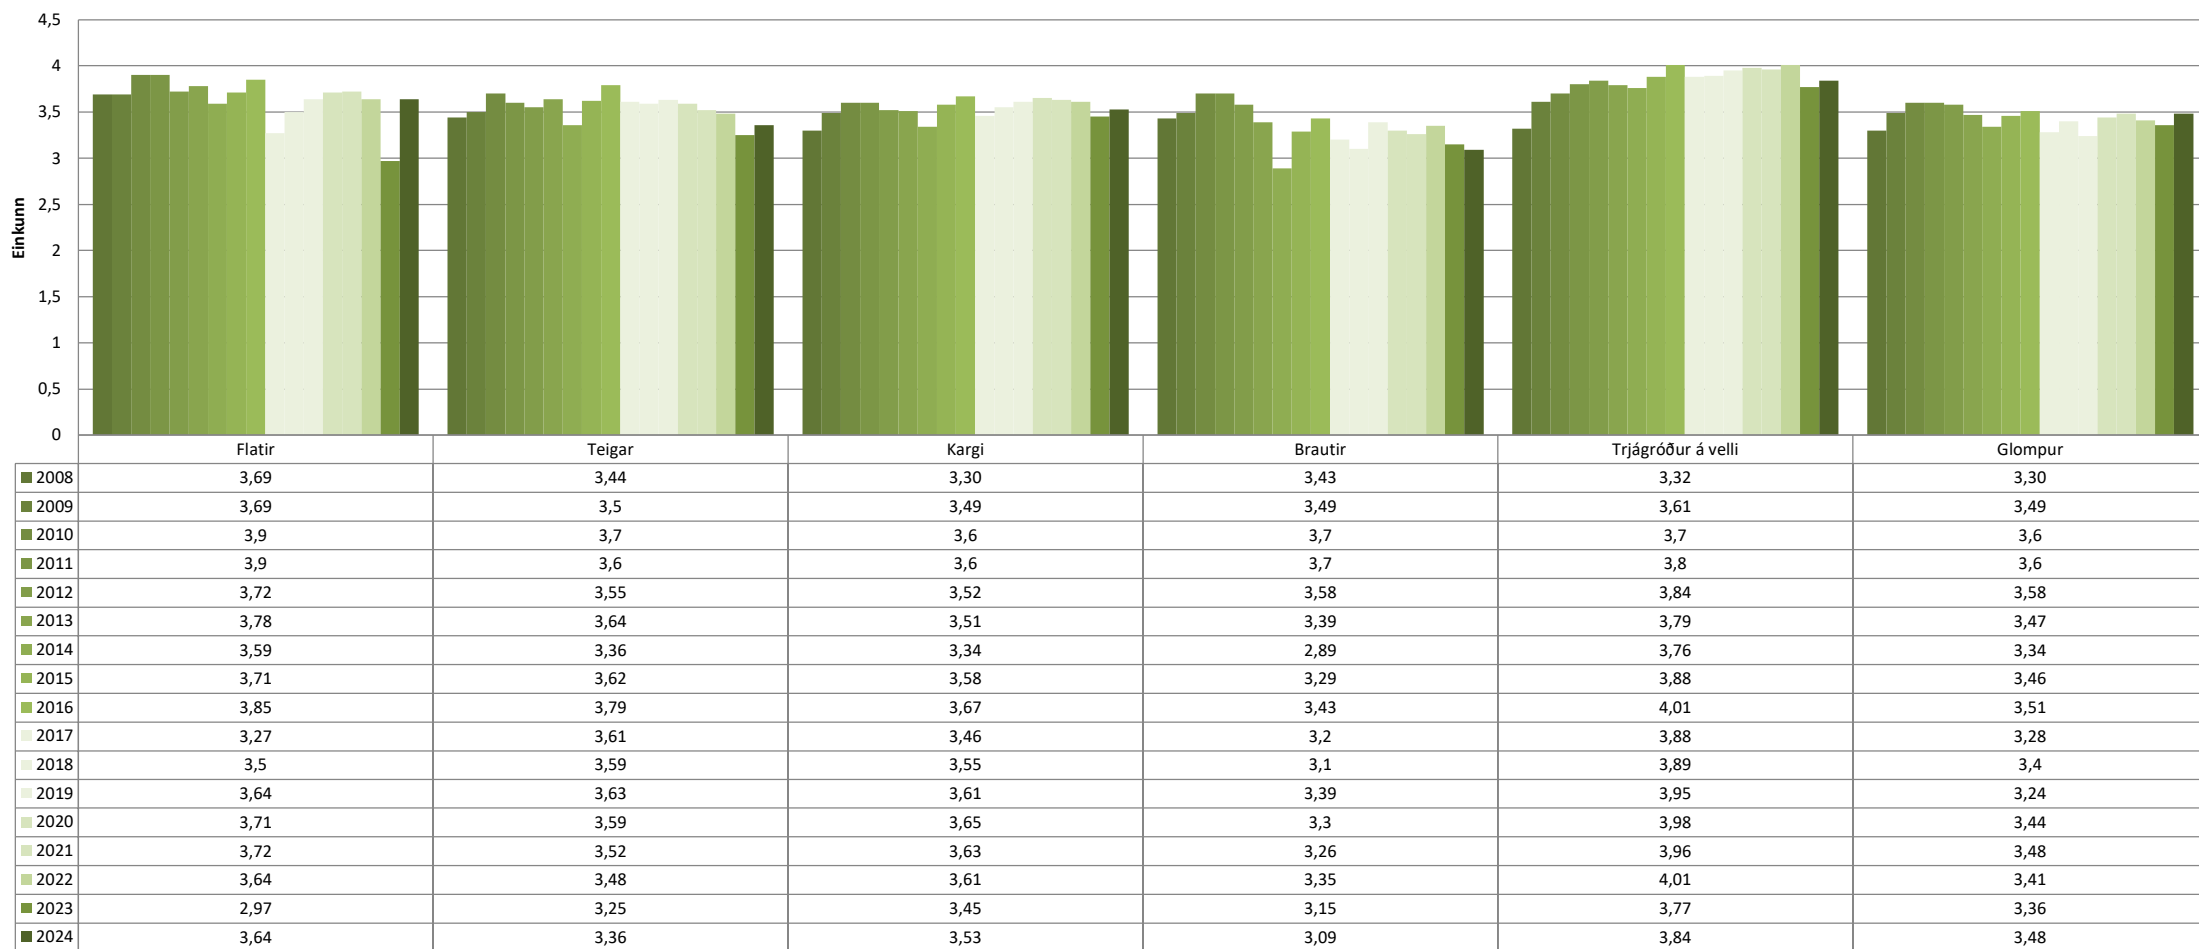

Viðhorfskönnun

Fyrir starfsárið 2024

Aldur

KYNJAHLUTFALL

FORGJÖF

534 þátttakendur

Þjónusta Verslun GKG

Þjónusta í Mulligan

Æfingarsvæði GKG

	Útisvæði	Inniaðstaða Íþróttamiðstöð	Inniaðstaða Kórnum
■ 2020	3,28	4,27	3,76
■ 2021	3,24	4,69	3,67
■ 2022	2,41	4,63	3,65
■ 2023	2,37	4,49	3,48
■ 2024	2,65	4,52	3,45

Leirdalsvöllur

Mýrin

Samanburður á Mýrinni og Leirdal

Mótahald GKG

	Viðmót starfsmanna GKG	Undirbúningur og framkvæmd	Fjöldi opinna móta	Fjöldi fyrirtækjamóta
■ 2007	3,60	3,14	3,03	2,67
■ 2008	4,11	3,58	3,17	2,77
■ 2009	4,25	3,67	3,24	2,87
■ 2010	4,3	3,8	3,3	3,1
■ 2011	4,3	3,8	3,1	2,9
■ 2012	4,35	3,77	3,36	3,05
■ 2013	4,37	3,83	3,3	3,06
■ 2014	4,34	3,86	3,27	3,02
■ 2015	4,35	3,85	3,19	3,16
■ 2016	4,45	4,01	3,26	3,3
■ 2017	4,43	3,91	3,26	3,18
■ 2018	4,42	3,91	3,42	3,42
■ 2019	4,34	4,05	3,35	3,19
■ 2020	4,46	4,18	3,36	3,24
■ 2021	4,47	4,22	3,4	3,16
■ 2022	4,37	4,09	3,3	3,14
■ 2023	4,34	4,21	3,16	3,02
■ 2024	4,36	4,33	3,12	2,93

Aðgengi og vallareftilit

	Leikhraði Leirdalur	Leikhraði Mýrin	Aðgengi að Leirdalsvelli	Aðgengi að Mýrinni	Skilvirkni og gæði vallareftirlits
2019	3,66	3,37	4,04	4,08	3,47
2020	3,73	3,39	3,78	3,93	3,61
2021	3,84	3,36	3,66	3,90	3,64
2022	3,88	3,46	3,67	3,98	3,72
2023	3,71	3,40	3,32	3,72	3,53
2024	3,80	3,43	3,05	3,64	3,64