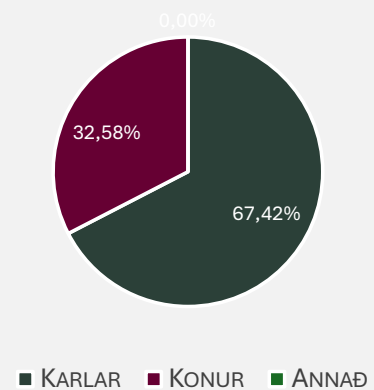

Viðhorfskönnun

Fyrir starfsárið 2024

Aldur

KYNJAHLUTFALL

FORGJÖF

534 þátttakendur

Þjónusta Verslun GKG

Þjónusta í Mulligan

Æfingarsvæði GKG

	Útisvæði	Inniaðstaða Íþróttamiðstöð	Inniaðstaða Kórnum
■ 2020	3,28	4,27	3,76
■ 2021	3,24	4,69	3,67
■ 2022	2,41	4,63	3,65
■ 2023	2,37	4,49	3,48
■ 2024	2,65	4,52	3,45

Leirdalsvöllur

Mýrin