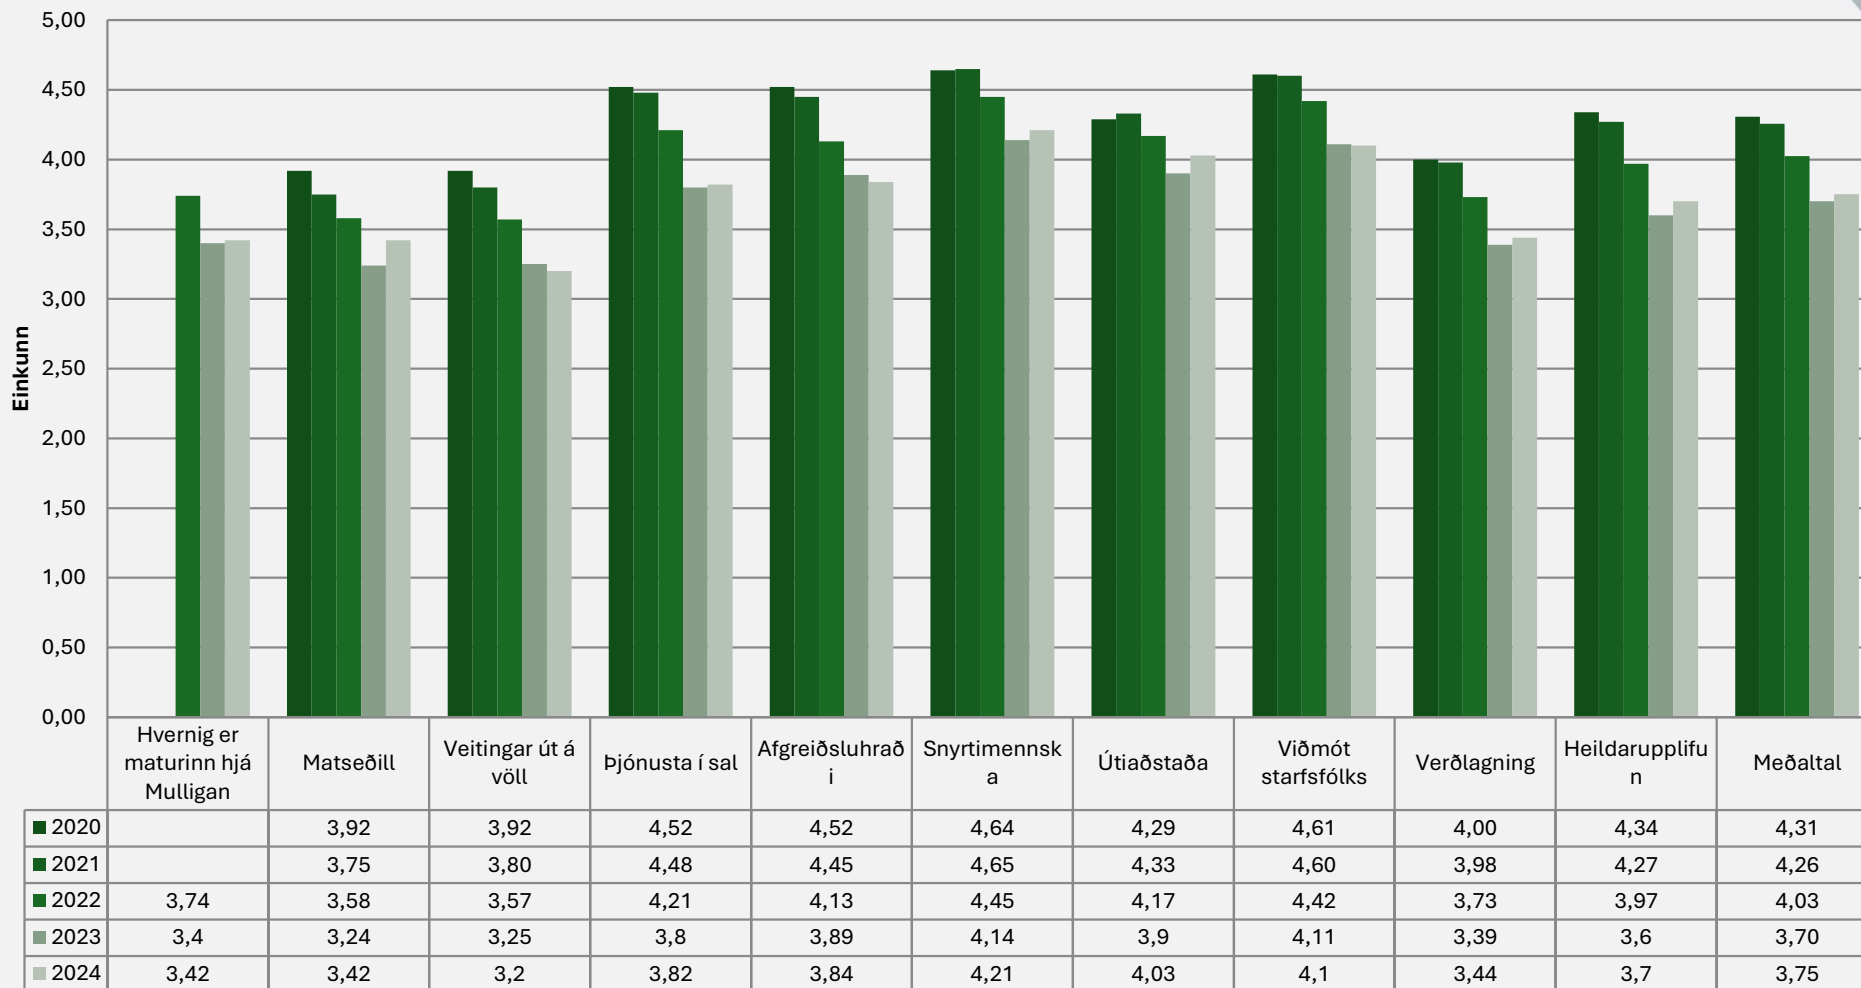

Viðhorfskönnun

Fyrir starfsárið 2024

Aldur

KYNJAHLUTFALL

FORGJÖF

534 þátttakendur

Þjónusta Verslun GKG

Þjónusta í Mulligan

Æfingarsvæði GKG

	Útisvæði	Inniaðstaða Íþróttamiðstöð	Inniaðstaða Kórnum
■ 2020	3,28	4,27	3,76
■ 2021	3,24	4,69	3,67
■ 2022	2,41	4,63	3,65
■ 2023	2,37	4,49	3,48
■ 2024	2,65	4,52	3,45

Leirdalsvöllur

Mýrin

Aðgengi og vallareftilit

	Leikhraði Leirdalur	Leikhraði Mýrin	Aðgengi að Leirdalsvelli	Aðgengi að Mýrinni	Skilvirkni og gæði vallareftirlits
2019	3,66	3,37	4,04	4,08	3,47
2020	3,73	3,39	3,78	3,93	3,61
2021	3,84	3,36	3,66	3,90	3,64
2022	3,88	3,46	3,67	3,98	3,72
2023	3,71	3,40	3,32	3,72	3,53
2024	3,80	3,43	3,05	3,64	3,64