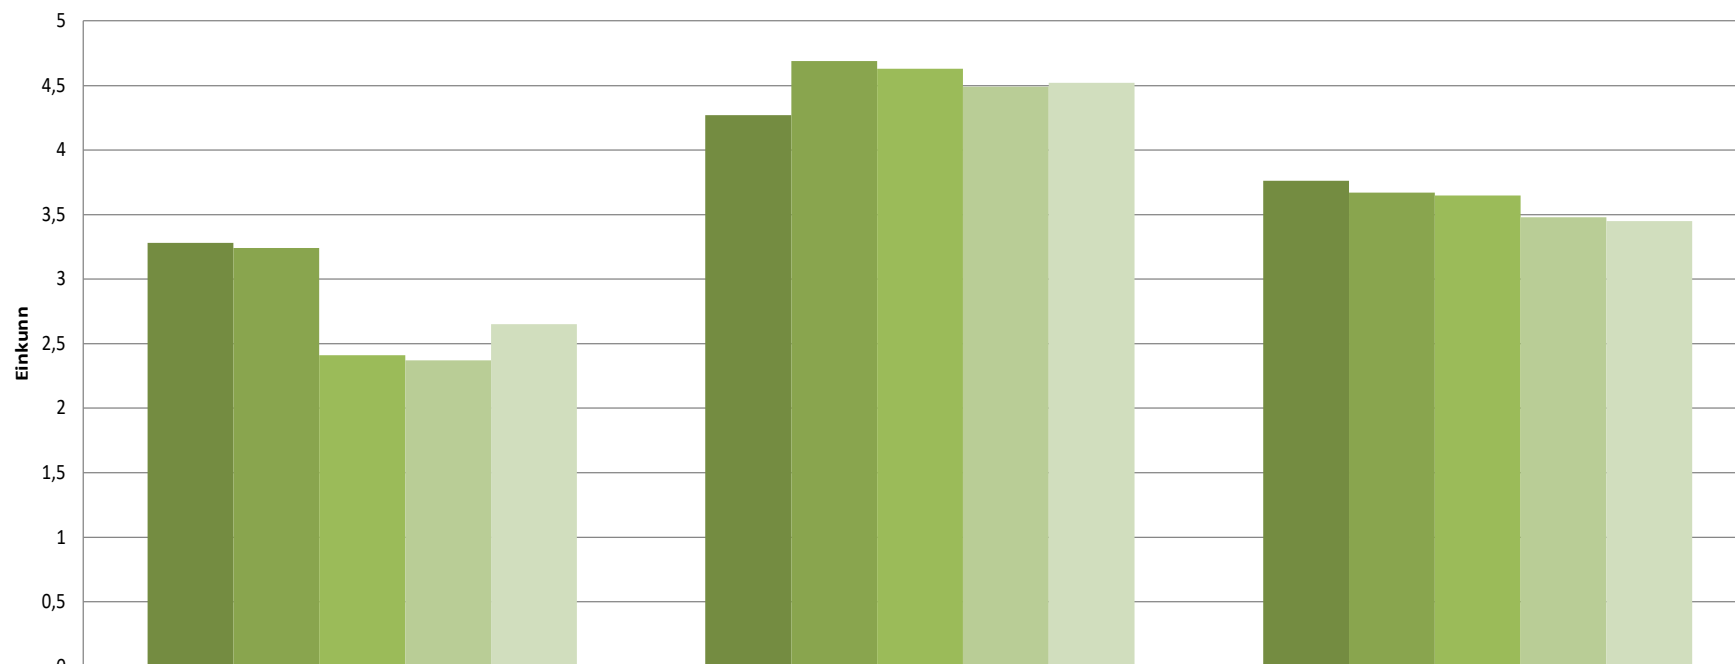

Viðhorfskönnun

Fyrir starfsárið 2024

Aldur

KYNJAHLUTFALL

FORGJÖF

534 þátttakendur

Þjónusta Verslun GKG

Þjónusta í Mulligan

Æfingarsvæði GKG

	Útisvæði	Inniaðstaða Íþróttamiðstöð	Inniaðstaða Kórnum
■ 2020	3,28	4,27	3,76
■ 2021	3,24	4,69	3,67
■ 2022	2,41	4,63	3,65
■ 2023	2,37	4,49	3,48
■ 2024	2,65	4,52	3,45

Leirdalsvöllur

Mýrin