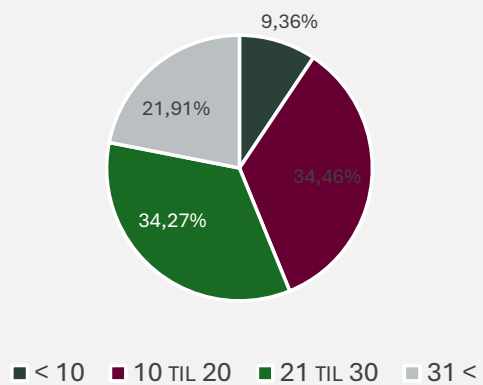

Viðhorfskönnun

Fyrir starfsárið 2024

Aldur

KYNJAHLUTFALL

FORGJÖF

534 þátttakendur

Þjónusta Verslun GKG

Þjónusta í Mulligan

Æfingarsvæði GKG

	Útisvæði	Inniaðstaða Íþróttamiðstöð	Inniaðstaða Kórnum
■ 2020	3,28	4,27	3,76
■ 2021	3,24	4,69	3,67
■ 2022	2,41	4,63	3,65
■ 2023	2,37	4,49	3,48
■ 2024	2,65	4,52	3,45

Leirdalsvöllur

Mýrin