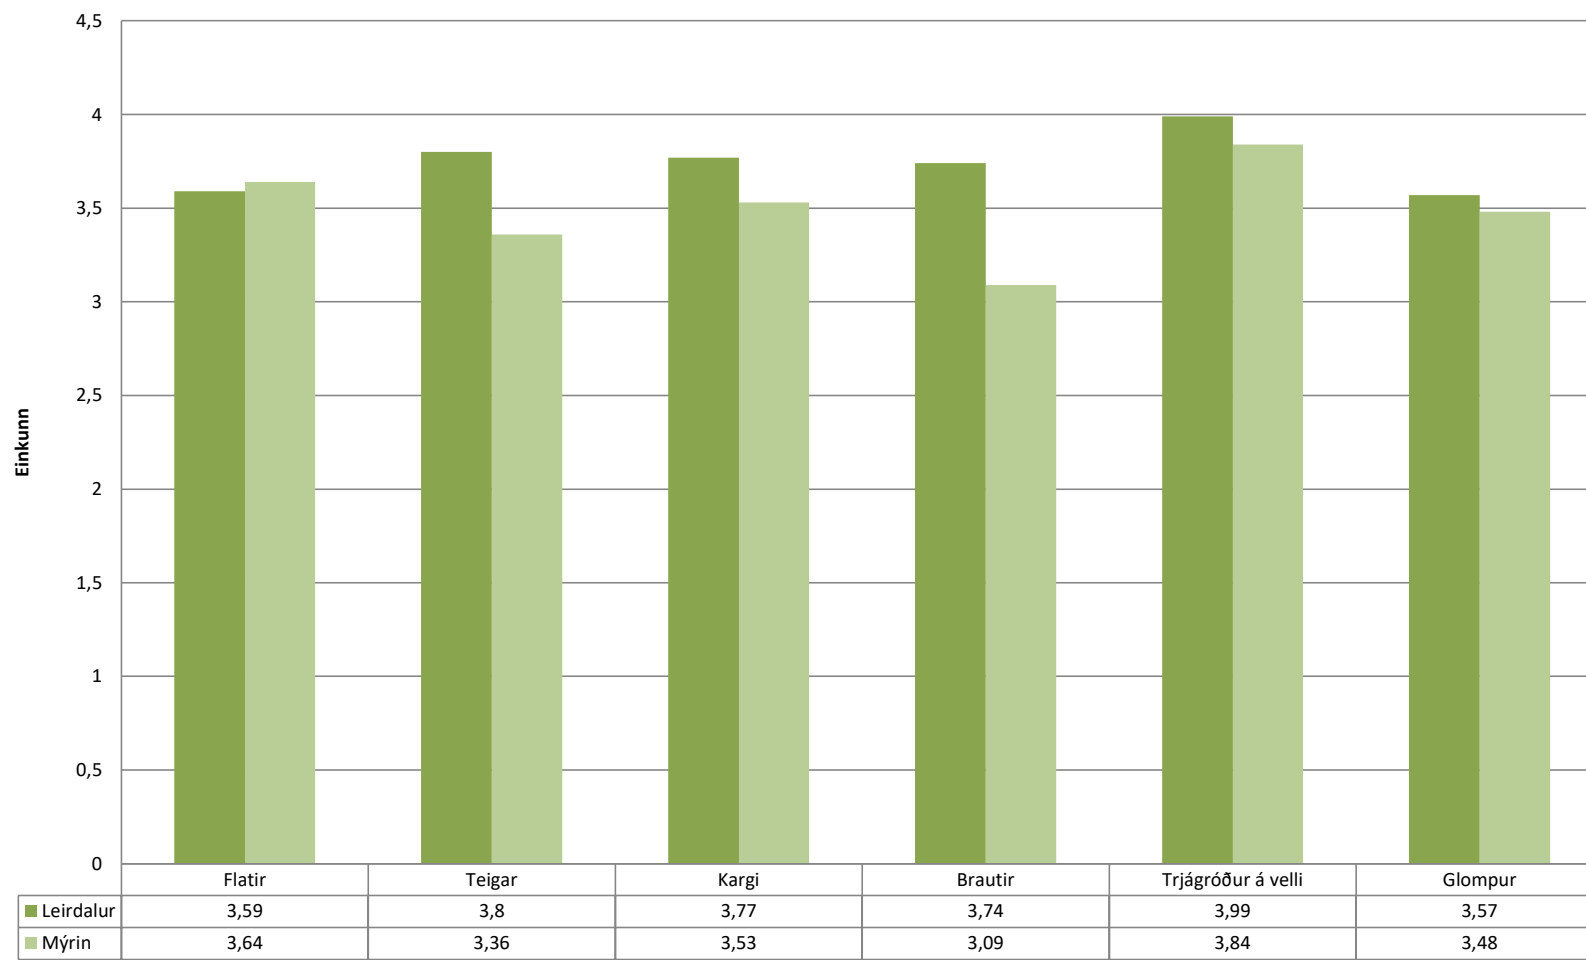

Samanburður á Mýrinni og Leirdal