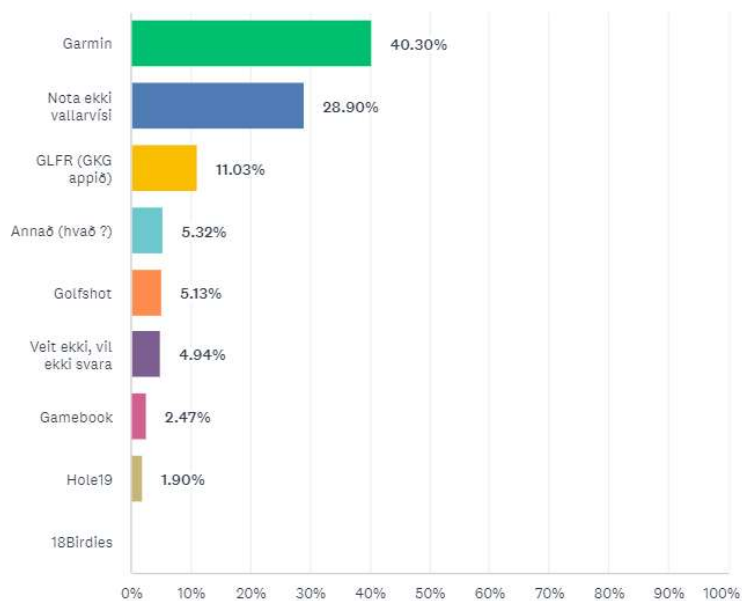

Hvaða vallarvísi notar þú út á velli?

Answered: 526 Skipped: 11