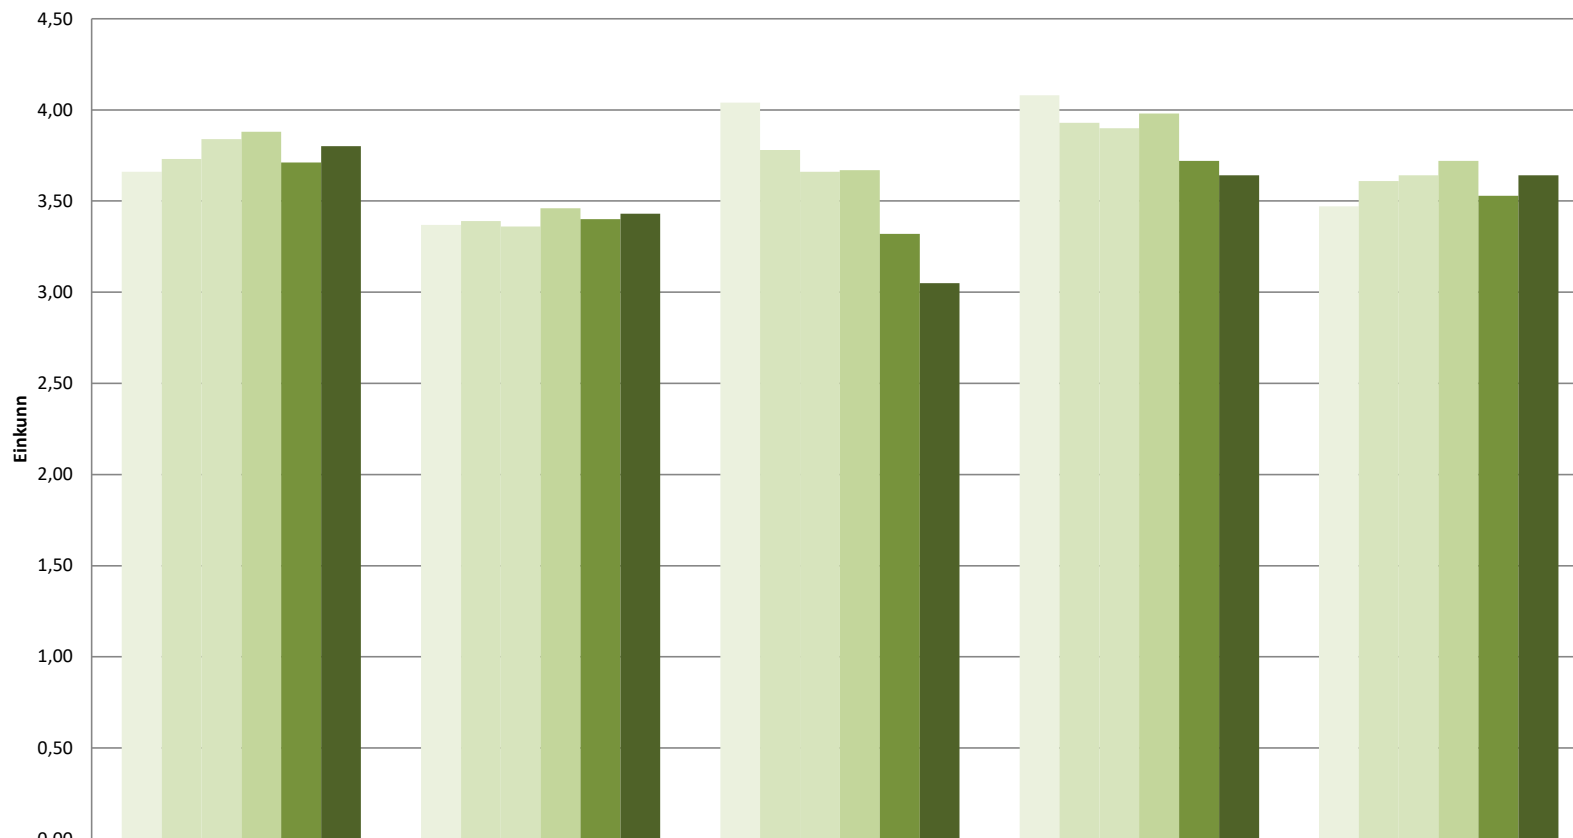

Samanburður á Mýrinni og Leirdal

Mótahald GKG

	Viðmót starfsmanna GKG	Undirbúningur og framkvæmd	Fjöldi opinna móta	Fjöldi fyrirtækjamóta
■ 2007	3,60	3,14	3,03	2,67
■ 2008	4,11	3,58	3,17	2,77
■ 2009	4,25	3,67	3,24	2,87
■ 2010	4,3	3,8	3,3	3,1
■ 2011	4,3	3,8	3,1	2,9
■ 2012	4,35	3,77	3,36	3,05
■ 2013	4,37	3,83	3,3	3,06
■ 2014	4,34	3,86	3,27	3,02
■ 2015	4,35	3,85	3,19	3,16
■ 2016	4,45	4,01	3,26	3,3
■ 2017	4,43	3,91	3,26	3,18
■ 2018	4,42	3,91	3,42	3,42
■ 2019	4,34	4,05	3,35	3,19
■ 2020	4,46	4,18	3,36	3,24
■ 2021	4,47	4,22	3,4	3,16
■ 2022	4,37	4,09	3,3	3,14
■ 2023	4,34	4,21	3,16	3,02
■ 2024	4,36	4,33	3,12	2,93

Aðgengi og vallareftilit

	Leikhraði Leirdalur	Leikhraði Mýrin	Aðgengi að Leirdalsvelli	Aðgengi að Mýrinni	Skilvirkni og gæði vallareftirlits
2019	3,66	3,37	4,04	4,08	3,47
2020	3,73	3,39	3,78	3,93	3,61
2021	3,84	3,36	3,66	3,90	3,64
2022	3,88	3,46	3,67	3,98	3,72
2023	3,71	3,40	3,32	3,72	3,53
2024	3,80	3,43	3,05	3,64	3,64