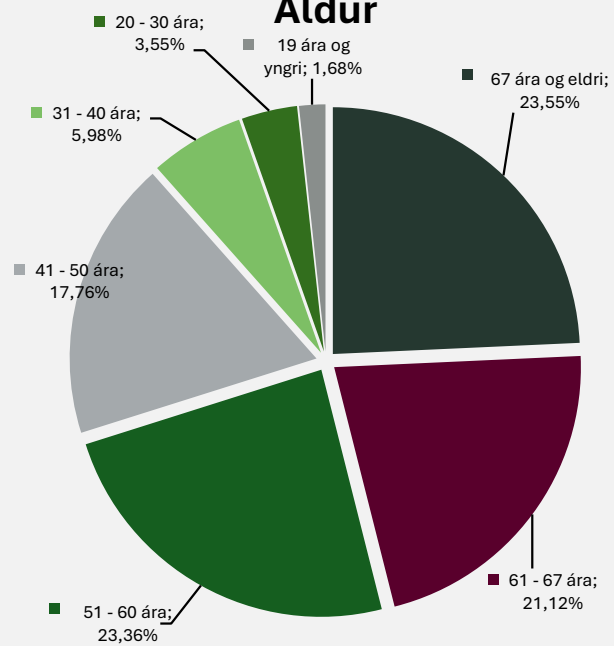

Viðhorfskönnun

Fyrir starfsárið 2024

Aldur

KYNJAHLUTFALL

FORGJÖF

534 þátttakendur

Þjónusta Verslun GKG

Þjónusta í Mulligan

Æfingarsvæði GKG

	Útisvæði	Inniaðstaða Íþróttamiðstöð	Inniaðstaða Kórnum
■ 2020	3,28	4,27	3,76
■ 2021	3,24	4,69	3,67
■ 2022	2,41	4,63	3,65
■ 2023	2,37	4,49	3,48
■ 2024	2,65	4,52	3,45

Leirdalsvöllur

Mýrin