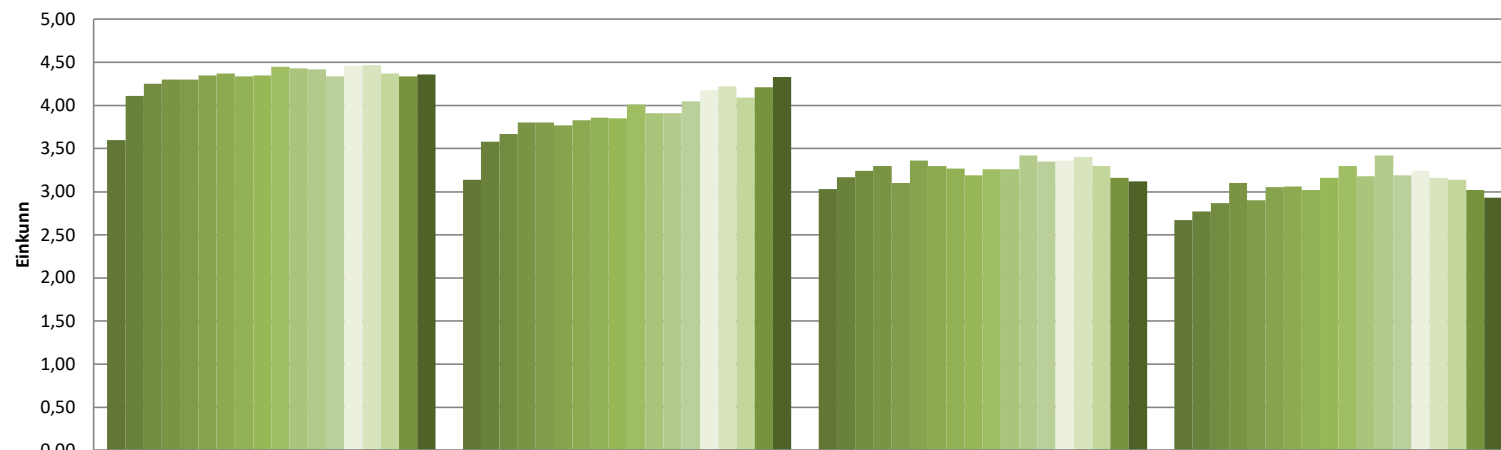

Viðhorfskönnun

Fyrir starfsárið 2024

Aldur

KYNJAHLUTFALL

FORGJÖF

534 þátttakendur

Þjónusta Verslun GKG

Þjónusta í Mulligan

Æfingarsvæði GKG

	Útisvæði	Inniaðstaða Íþróttamiðstöð	Inniaðstaða Kórnum
■ 2020	3,28	4,27	3,76
■ 2021	3,24	4,69	3,67
■ 2022	2,41	4,63	3,65
■ 2023	2,37	4,49	3,48
■ 2024	2,65	4,52	3,45

Leirdalsvöllur

Mýrin

Samanburður á Mýrinni og Leirdal

Mótahald GKG

	Viðmót starfsmanna GKG	Undirbúningur og framkvæmd	Fjöldi opinna móta	Fjöldi fyrirtækjamóta
■ 2007	3,60	3,14	3,03	2,67
■ 2008	4,11	3,58	3,17	2,77
■ 2009	4,25	3,67	3,24	2,87
■ 2010	4,3	3,8	3,3	3,1
■ 2011	4,3	3,8	3,1	2,9
■ 2012	4,35	3,77	3,36	3,05
■ 2013	4,37	3,83	3,3	3,06
■ 2014	4,34	3,86	3,27	3,02
■ 2015	4,35	3,85	3,19	3,16
■ 2016	4,45	4,01	3,26	3,3
■ 2017	4,43	3,91	3,26	3,18
■ 2018	4,42	3,91	3,42	3,42
■ 2019	4,34	4,05	3,35	3,19
■ 2020	4,46	4,18	3,36	3,24
■ 2021	4,47	4,22	3,4	3,16
■ 2022	4,37	4,09	3,3	3,14
■ 2023	4,34	4,21	3,16	3,02
■ 2024	4,36	4,33	3,12	2,93