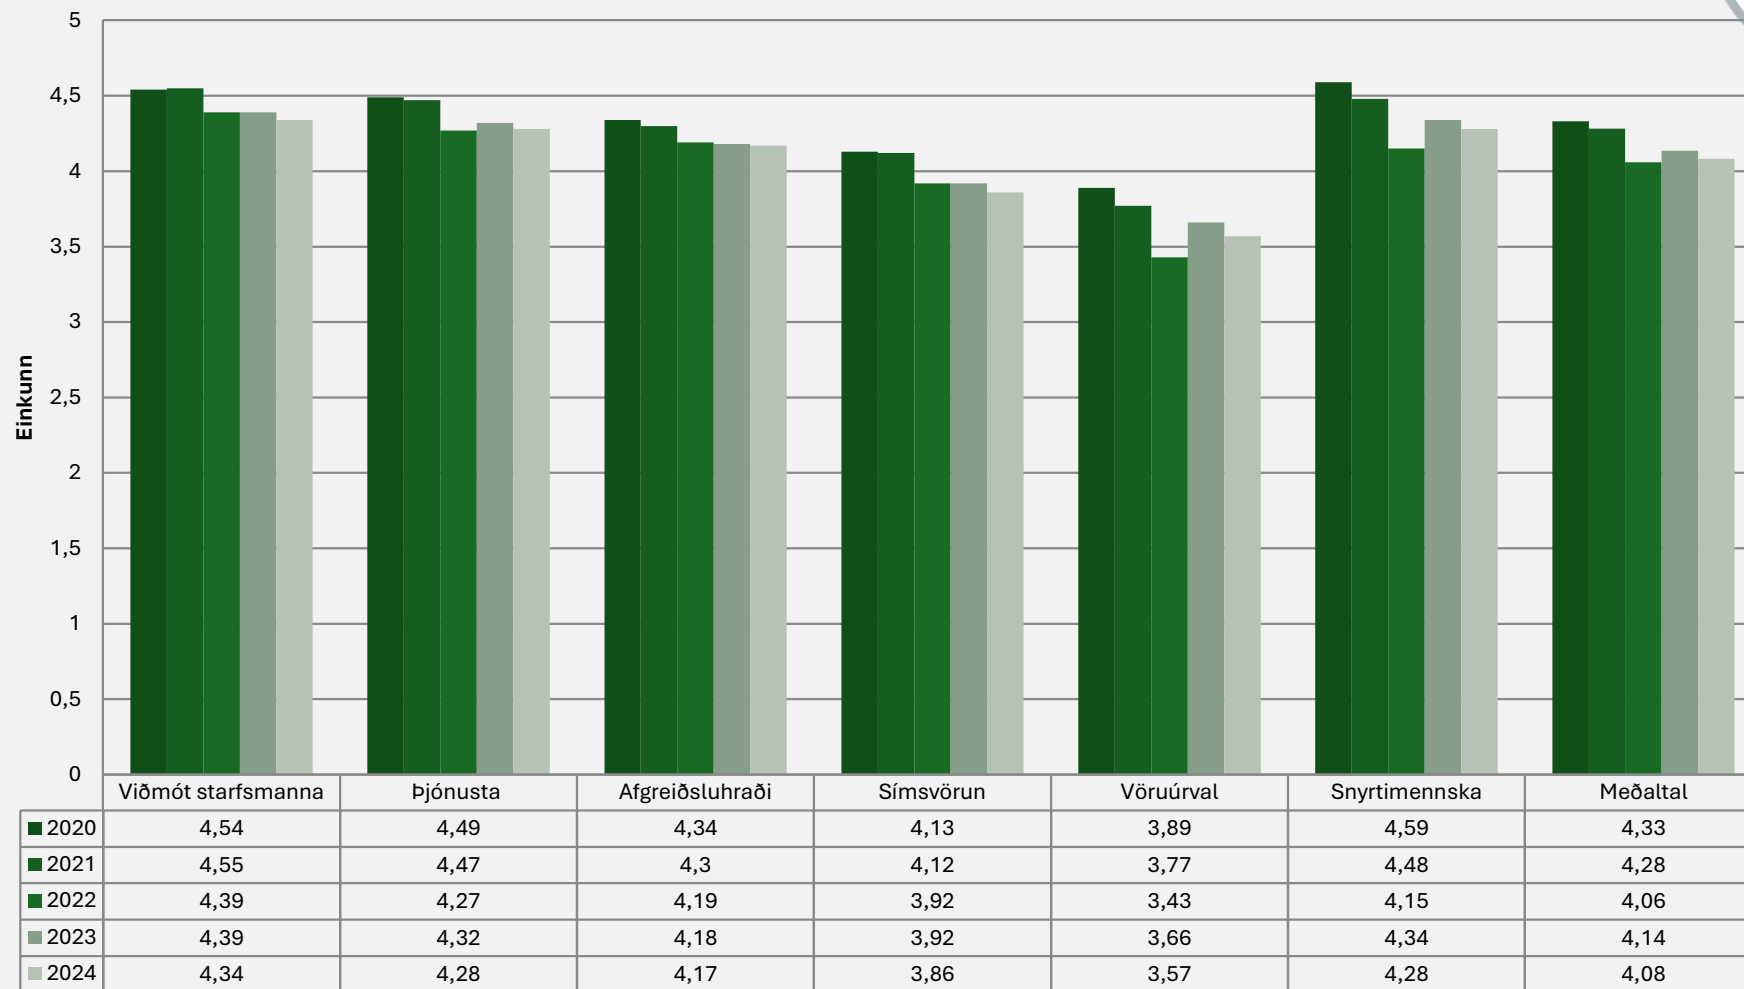

Viðhorfskönnun

Fyrir starfsárið 2024

Aldur

KYNJAHLUTFALL

FORGJÖF

534 þátttakendur

Þjónusta Verslun GKG

Þjónusta í Mulligan

Æfingarsvæði GKG

	Útisvæði	Inniaðstaða Íþróttamiðstöð	Inniaðstaða Kórnum
■ 2020	3,28	4,27	3,76
■ 2021	3,24	4,69	3,67
■ 2022	2,41	4,63	3,65
■ 2023	2,37	4,49	3,48
■ 2024	2,65	4,52	3,45

Leirdalsvöllur

Mýrin