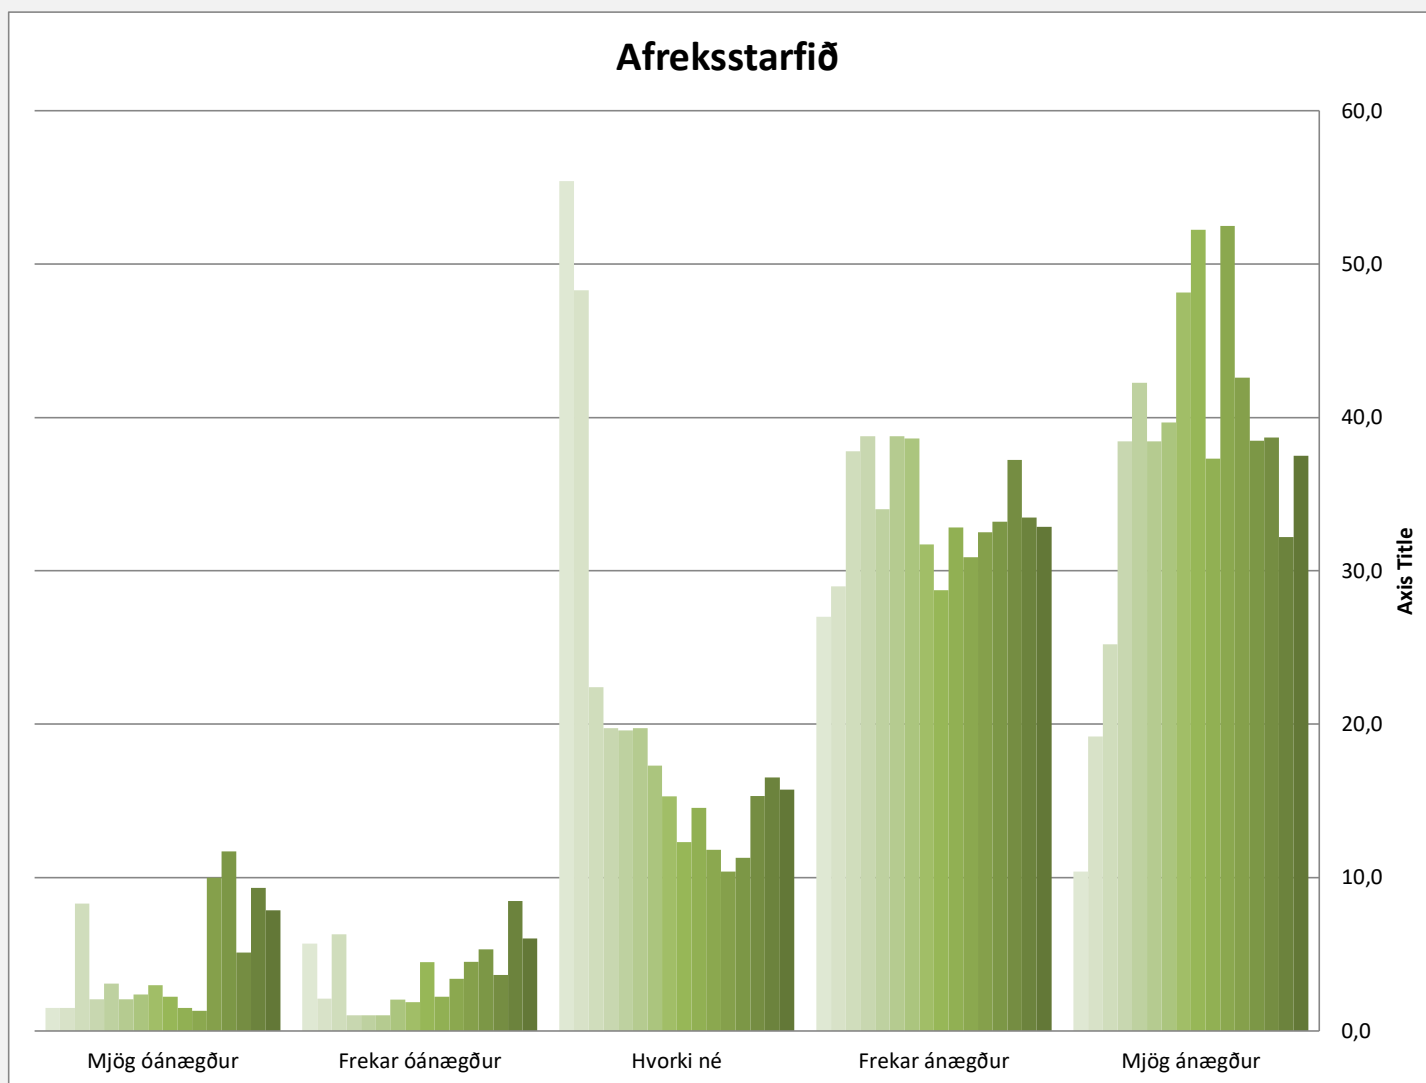

Aðgengi og vallareftilit

	Leikhraði Leirdalur	Leikhraði Mýrin	Aðgengi að Leirdalsvelli	Aðgengi að Mýrinni	Skilvirkni og gæði vallareftirlits
2019	3,66	3,37	4,04	4,08	3,47
2020	3,73	3,39	3,78	3,93	3,61
2021	3,84	3,36	3,66	3,90	3,64
2022	3,88	3,46	3,67	3,98	3,72
2023	3,71	3,40	3,32	3,72	3,53
2024	3,80	3,43	3,05	3,64	3,64

Barna og unglिंगastarf

	Mjög óánægður	Frekar óánægður	Hvorki né	Frekar ánægður	Mjög ánægður
■ 2024	7	6	13	35	39
■ 2023	12	6	16	31	34
■ 2022	7	3	14	36	40
■ 2021	12,1	4,8	9	33,1	41
■ 2020	9,9	5,1	5,1	29,7	50,2
■ 2019	1	3,4	11,8	31	52,8
■ 2018	1,1	1,4	12,9	33,5	43,5
■ 2017	2,2	2,9	9,7	29,9	55,4
■ 2016	2,7	1,3	14,7	27,1	54,2
■ 2015	1,8	1,8	15,2	33,1	48,1
■ 2014	1,9	3,0	15,0	34,4	45,6
■ 2013	3,1	0,9	12,7	33,5	49,7
■ 2012	1,7	0,9	14,2	34,6	47,7
■ 2011	8,3	5,2	16,2	34,8	34,5
■ 2010	1,5	2,1	42,5	27,1	26,9
■ 2009	1,7	3,2	48,8	29,5	16,8